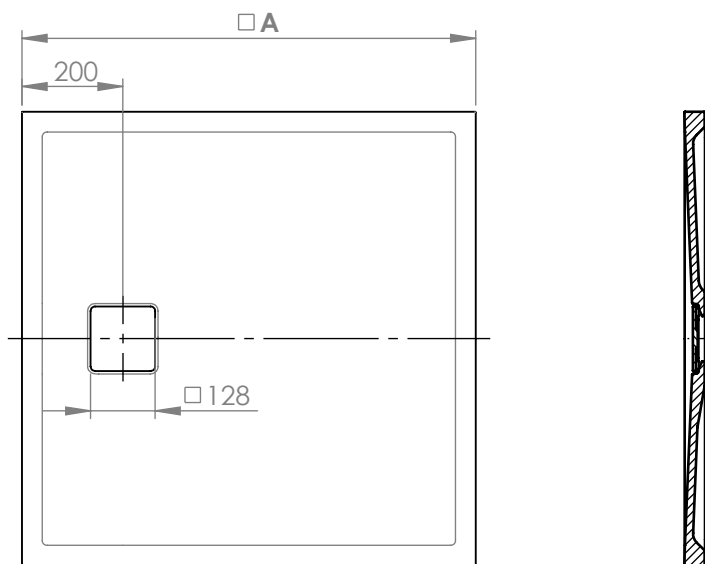

STONE DELUXE kvadratni

MODEL	A /mm/
80 x 80	800
90 x 90	900
100 x 100	1000