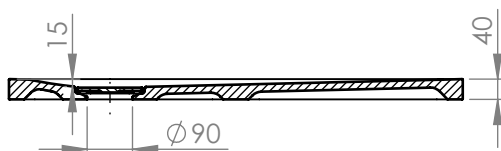

STONE DELUXE kvadratni

MODEL	A /mm/
80 x 80	800
90 x 90	900
100 x 100	1000