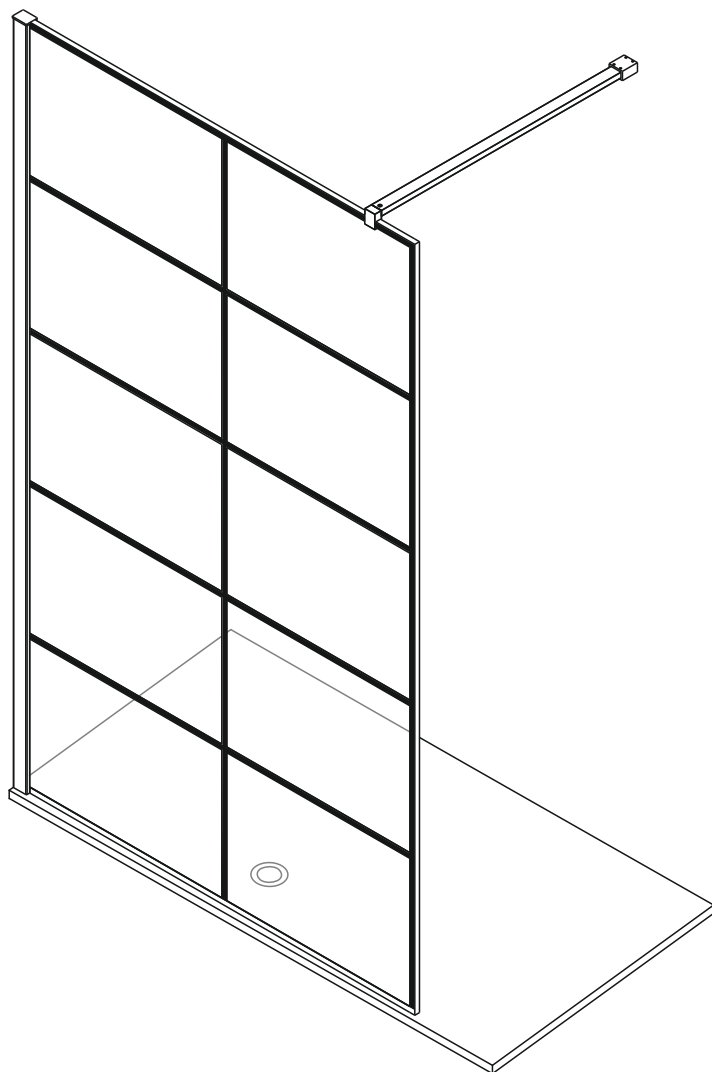

ZENITH glam

1  4x
Ø6 mm

2  4x
Ø3,5 x 38 mm

3  4x
Ø3,5 mm

4  5x
M6 x 25 mm

5  1x

*  1x
5a OPCIJA
OPTION
MOŽNOST

6  1x