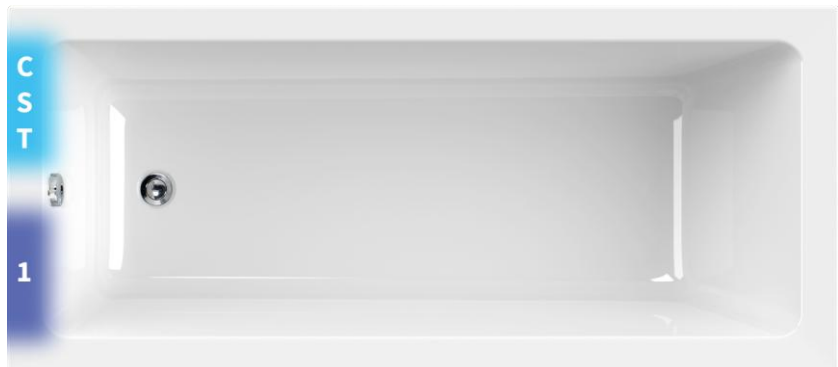

Como

Legenda • Legend

C – Cristina

S – Surf

T – Tecno

1 – izljev spout