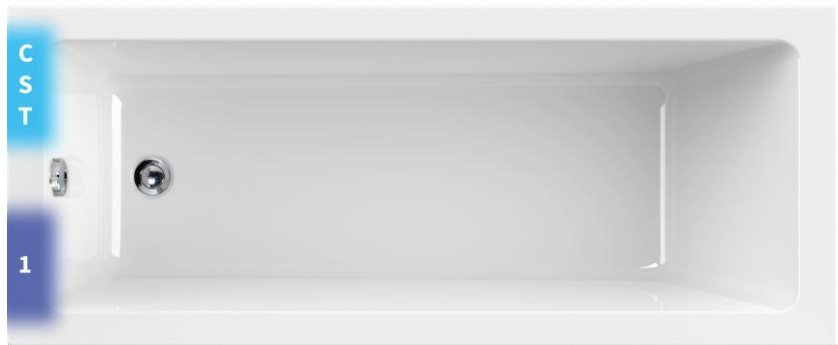

Plane

Plane Solo

Lugano

Como

Legenda • Legend

C – Cristina

S – Surf

T – Tecno

1 – izljev spout